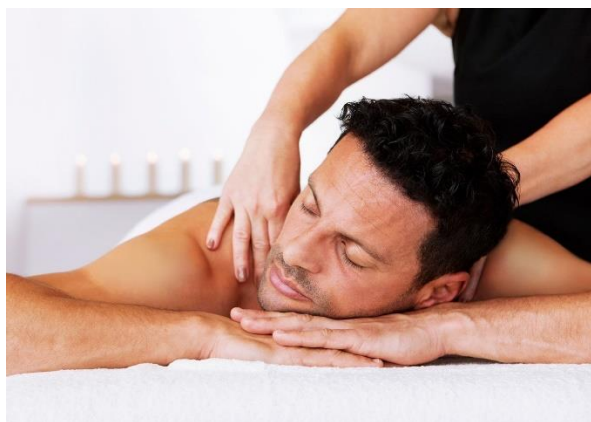

Massagen

Klassische Massage	25 Minuten	€ 45
Klassische Massage	50 Minuten	€ 78
Ganzkörperlymphdrainage	50 Minuten	€ 78

Bei der Lymphdrainage werden unter kreisender Streichmassage Stauungen im Lymphsystem abgeleitet. Dabei wird der Abfluss der im Zwischengewebe befindlichen Flüssigkeiten gefördert und der venöse Rückstrom unterstützt. Wirkt beruhigend und entspannend.

Fußreflexzonenmassage	25 Minuten	€ 45
------------------------------	------------	------

Durch spezielle Grifftechniken an bestimmten Fußarealen (Reflexzonen) können folgende Zustände gebessert werden: Verspannungen, Schlafstörungen, Erkrankungen des Bewegungsapparates, Kopfschmerzen, Funktionsstörungen im Atemtrakt, Verdauungsbeschwerden und mehr.

Kombinationsangebot

Massage „Kombi“	50 Minuten	€ 78
------------------------	------------	------

Klassische Rückenmassage und Fußreflexzonenmassage

Reservieren Sie bitte Ihre gewünschte Massage an der Hotelrezeption.